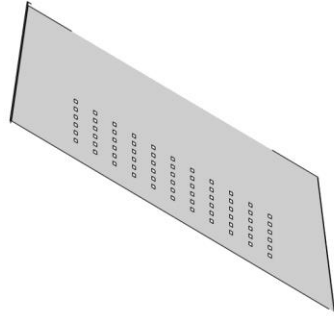

## DESKING APRON / MODESTY

**Front Modesty**

**Leg Apron Fixed 90°**

**Leg Apron Hanging 90°**

**Leg Apron Fixed 98°**

**Leg Apron Hanging 98°**

**Front Apron Fixed 90°**

Aluminum Raceway Apron