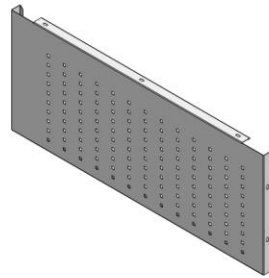

## DESKING APRON / MODESTY

**Front Modesty**

**Leg Apron Fixed 90°**

**Leg Apron Hanging 90°**

**Leg Apron Fixed 98°**

**Leg Apron Hanging 98°**

**Front Apron Fixed 90°**

Aluminum Raceway Apron