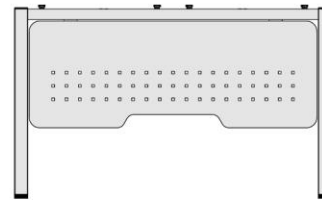

## DESKING APRON / MODESTY

**Front Modesty**

**Leg Apron Fixed 90°**

**Leg Apron Hanging 90°**

**Leg Apron Fixed 98°**

**Leg Apron Hanging 98°**

**Front Apron Fixed 90°**

Aluminum Raceway Apron