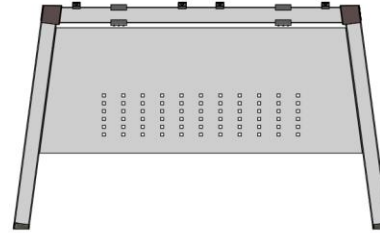

## DESKING APRON / MODESTY

**Front Modesty**

**Leg Apron Fixed 90°**

**Leg Apron Hanging 90°**

**Leg Apron Fixed 98°**

**Leg Apron Hanging 98°**

**Front Apron Fixed 90°**

Aluminum Raceway Apron