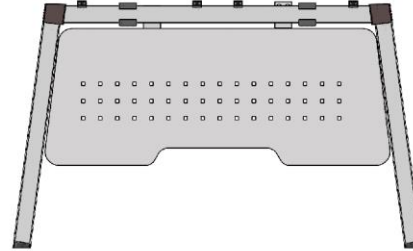

## DESKING APRON / MODESTY

**Front Modesty**

**Leg Apron Fixed 90°**

**Leg Apron Hanging 90°**

**Leg Apron Fixed 98°**

**Leg Apron Hanging 98°**

**Front Apron Fixed 90°**

Aluminum Raceway Apron