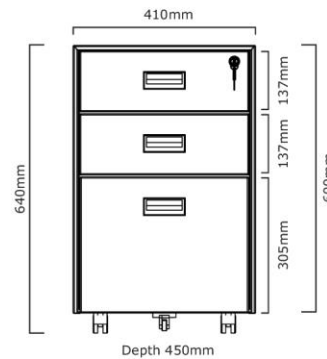

Single Drawer

Three Drawer Pedestal / Two Drawer Pedestal

- Front mounting drawer lock
- Nylon Castors - 2 + 2 Lockable + 1 Anti Tilting
- Wooden Facia - Provision
- Heavy Duty Telescopic Drawer channel