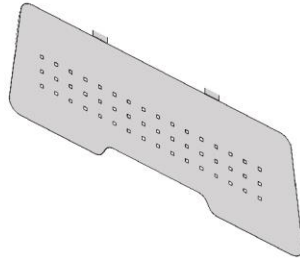

## DESKING APRON / MODESTY

**Front Modesty**

**Leg Apron Fixed 90°**

**Leg Apron Hanging 90°**

**Leg Apron Fixed 98°**

**Leg Apron Hanging 98°**

**Front Apron Fixed 90°**

Aluminum Raceway Apron