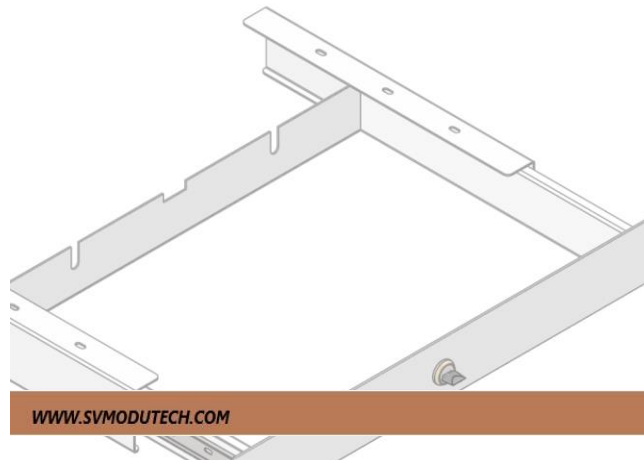

E

METAL STORAGE