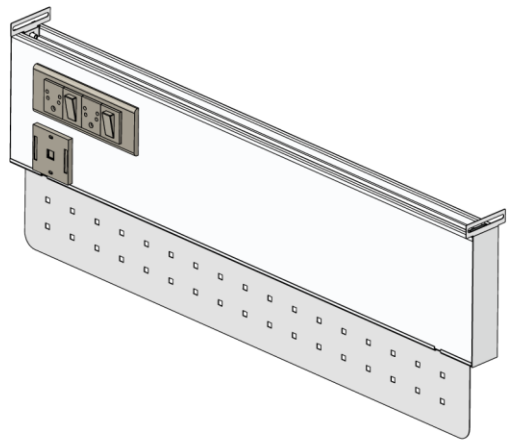

Dual Raceway Apron