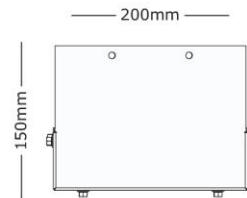

Flexi Raceway

Sharing